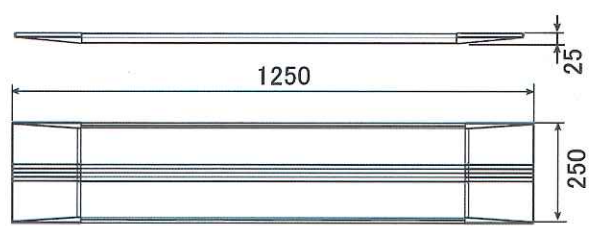

ヤマセ ウルトラエコライト

薄型LED照明器具(施設用)

★わずか25mmの薄さ

特長

施工

新築もリフォームも、
埋込みも直付も、これひとつでOK!

調光

明るさ3段階・消費電力15~30W!
省エネに貢献/OFFも出来ます

デザイン

周囲にエッジを効かせたスリムデザイン!

安全

軽量設計で、天井への負荷低減!

<主な仕様>

- ・全光束4500 lm 消費電力30W(調光明るい)
- ・全長1250×幅250mm×薄さ25mm
(蛍光灯照明器具と取付部互換)

☆新しいコンセプトの施設用LED照明器具です

- ・薄型のため、天井内部は使用せずに、埋め込み並み外観となります
 - * 埋込み開口部を覆う外形寸法となっています
 - * 蛍光灯埋め込み器具に比べ、重さは約1/3です
- ・薄型器具でも、施工性は蛍光灯器具と同等です
 - * 木ねじ穴、ボルト穴は蛍光灯同寸法であり、特殊なネジ等は不要です
- ・リフレクション方式の採用
 - * 反射板使用の間接照明なので、LEDの粒やギラギラは有りません
 - * 直付施工でも、逆富士蛍光灯に比べて、薄くスッキリ収まります

主な仕様

- ・定格電圧: 100V/200V
- ・消費電力: 30W(明るい)/22.5W(標準)/15W(節電)
- ・調光: 明るさ3段階及び消灯(OFF)機能付き(リモコンによる)
- ・全光束: 4500 lm(調光:「明るい」モード時)
- ・照度(at1m): 1270 lx(明るい)/950 lx(標準)/635 lx(節電)
- ・色温度: 5000K(標準) * 5000k以下の色温度も対応可能です
- ・外形: 全長1250mm × 幅250mm × 薄さ25mm
- ・質量: 約1.7kg
- ・安全規格: PSE