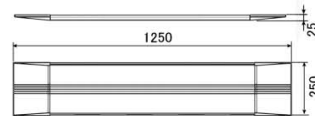

【ヤマセ ウルトラエコライト 主な仕様】

- 定格電圧:100V/200V
- 消費電力:30W(明るい)/22.5W(標準)/15W(節電)
- 調光:明るさ3段階及び消灯(OFF)機能付き(リモコンによる)
- 全光束:4500lm(調光:「明るい」モード時)
- 照度(at1m):1270lx(明るい)/950lx(標準)/635lx(節電)
- 色温度:5000k(標準)※5000k以下の色温度も対応可能です。
- 外形:全長1250mm×幅250mm×薄さ25mm
- 質量:約1.7kg
- 安全規格:PSE

※リモコンはオプションとなります。

照明器具外形図